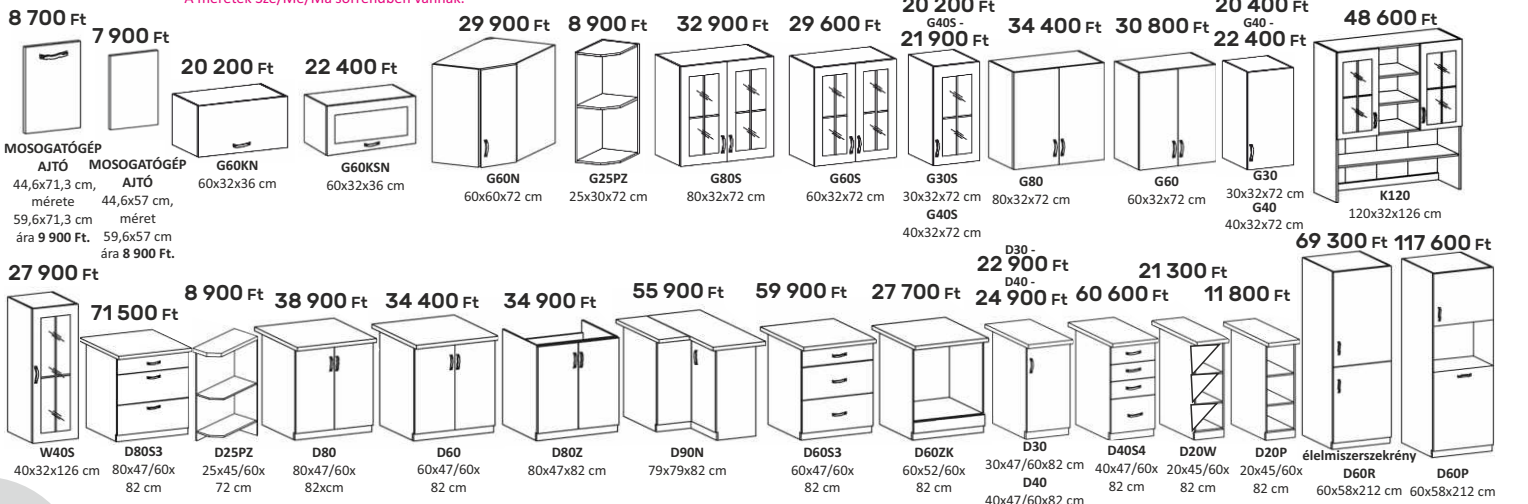

elegáns konyhai elemesbútor provence-i stílusban, kivitel: DTD laminált ház: fehér, északi fenyő. Az elemeszekrények ára nem tartalmazza a munkalapot, mosogatót és az alsó szegélyt. A 38 mm vastag Rockpile munkalap ára – 18 800 Ft/fm. Minden alsó szekrényhez (kivéve a D25PZ-et) meg kell rendelni 2 db tartólabát az alsó léchez – ár: 300 Ft/2db. Az alsó lécz (1 m) ára 2 900 Ft/fm. A konyhaszekrények kombinálhatók a Royal elemesbútorral a 109. oldalról.

ROYAL

A méretek Szé/Mé/Ma sorrendben vannak.