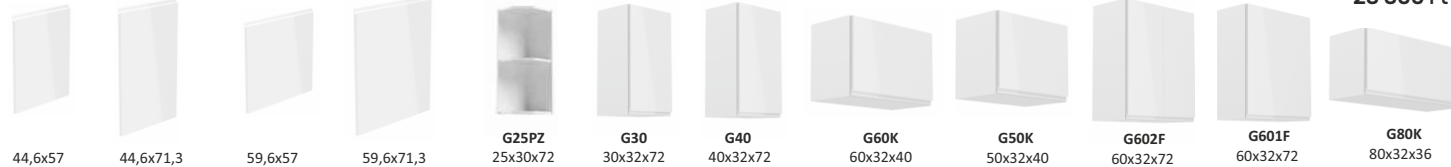

AURORA

modern elemes konyhabútor skandináv stílusban, fogantyúk nélkül, kívül: váz fehér, ajtók festett fehér extra magas fényű HG vagy váz fehér, ajtók festett szürke extra magasfényű HG, anyag: DTD laminált, minőségi MDF. Az elemes bútor szekrények ára tartalmazza az alsó lécezt, viszont külön meg kell rendelni. Minden alsó szekrényhez (kivéve a D25PZ) kell rendelni az alsó léchez tartólabát- 300 Ft/ 2 db. Az elemesbútor szekrények ára nem tartalmazza a munkalapot. A lefkas tölgy munkalap ára 18 800 Ft/ fm -vastagsága 38 mm. Vásárolható hozzá univerzális (J/B) mosogató – ár 29 700 Ft.

A méretek sorrendje Szé/Mé/Ma cm.

16 200 Ft 11 900 Ft 20 200 Ft 14 900 Ft 8 900 Ft 23 200 Ft 27 400 Ft 22 400 Ft 19 900 Ft 37 700 Ft 39 700 Ft 25 500 Ft